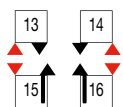

DRL ELEGANCE RVS RECHT 4 X 1/2"

Plaats DRL stromingsbuis; bij aansluiting 15 en 16.

Zie BADKAMER radiatoren ACCESSOIRES: Stromingsbuizen Gelijktijdig bestellen en monteren

LEGENDA

- aanvoer
- retour
- stromingsbuis
- aansluitcode